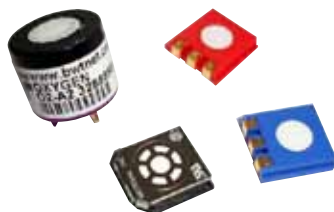

G4-PROB-FIL-K1

Сменный фильтр и прокладки для GA-PROB1-1

Сменные водоотталкивающие фильтры (1,0 мкм), фильтры частиц и прокладки для пробоотборника предотвращают попадание в детектор влаги и взвесей.

Запасные части для датчиков и запасные датчики

MC2-SS / MC2-SS-K1

Сменные фильтры для датчиков

Производя замену экрана, вы обеспечиваете точность показаний детектора газов. Экран предотвращает попадание грязи и пыли внутрь датчика. Во время использования датчика экран может загрязняться, что повлияет на достоверность показаний детектора.

SR-TOX-MC-DUM / SR-DUMM1 / SR-W-MC-DUM

Заглушки для отверстий датчика

Если ваш детектор газов настроен на отслеживание менее четырёх газов, то эти заглушки позволят закрыть лишние отверстия датчиков.

Запасные датчики